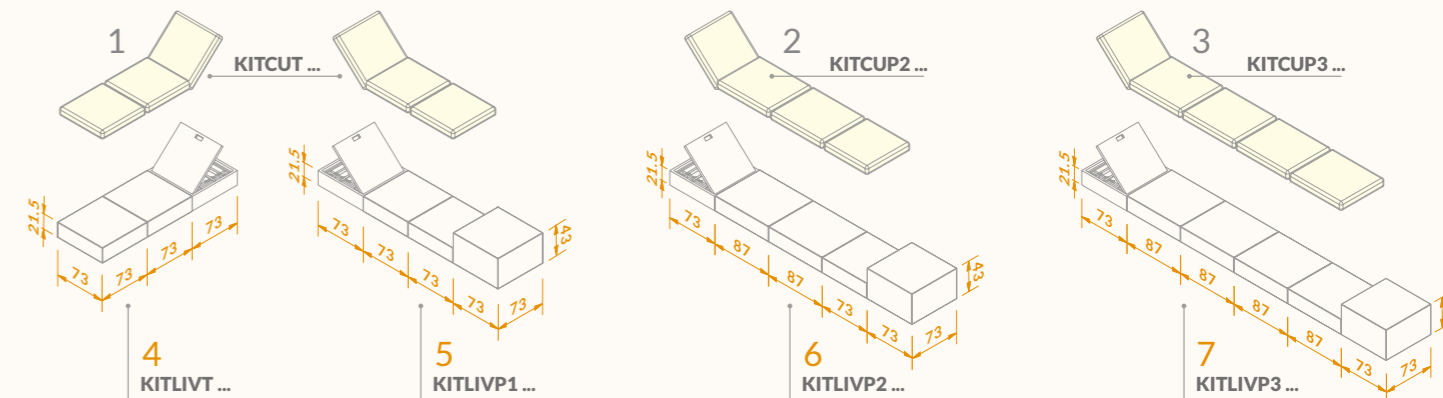

PLAYA LIVING

KIT COUSSINS & KIT ÉLÉMENTS LIVING