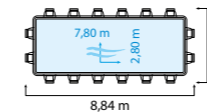

CODE	CODE ALTERNATIF	DÉSIGNATION
POP!		
KITPOP24CRS	KITPOP24CRS	KIT PISCINE POP 2,80X4,00 COL. SABLE - FILTRATION SABLE 10m³/h
KITPOP24CRS6	KITPOP24CRS6	KIT PISCINE POP 2,80X4,00 COL. SABLE - FILTRATION SABLE 6m³/h
KITPOP24LVS	KITPOP24LVS	KIT PISCINE POP 2,80X4,00 COL. LILAS - FILTRATION SABLE 10m³/h
KITPOP24LVS6	KITPOP24LVS6	KIT PISCINE POP 2,80X4,00 COL. LILAS - FILTRATION SABLE 6m³/h
KITPOP24MLS	KITPOP24MLS	KIT PISCINE POP 2,80X4,00 COL. VERT - FILTRATION SABLE 10m³/h
KITPOP24MLS6	KITPOP24MLS6	KIT PISCINE POP 2,80X4,00 COL. VERT - FILTRATION SABLE 6m³/h
KITPOP25CRS	KITPOP25CRS	KIT PISCINE POP 2,80X5,30 COL. SABLE - FILTRATION SABLE 10m³/h
KITPOP25CRS6	KITPOP25CRS6	KIT PISCINE POP 2,80X5,30 COL. SABLE - FILTRATION SABLE 6m³/h
KITPOP25LVS	KITPOP25LVS	KIT PISCINE POP 2,80X4,00 COL. LILAS - FILTRATION SABLE 10m³/h
KITPOP25LVS6	KITPOP25LVS6	KIT PISCINE POP 2,80X4,00 COL. LILAS - FILTRATION SABLE 6m³/h
KITPOP25MLS	KITPOP25MLS	KIT PISCINE POP 2,80X5,30 COL. VERT - FILTRATION SABLE 10m³/h
KITPOP25MLS6	KITPOP25MLS6	KIT PISCINE POP 2,80X5,30 COL. VERT - FILTRATION SABLE 6m³/h
KITPOP26MLS6	KITPOP26MLS6	KIT PISCINE POP 2,80X6,60 COL. VERT - FILTRATION SABLE 6m³/h
KITPOP26LVS6	KITPOP26LVS6	KIT PISCINE POP 2,80X6,60 COL. LILAS - FILTRATION SABLE 6m³/h
KITPOP26CRS6	KITPOP26CRS6	KIT PISCINE POP 2,80X6,60 COL. SABLE - FILTRATION SABLE 6m³/h
KITPOP26MLS	KITPOP26MLS	KIT PISCINE POP 2,80X6,60 COL. VERT - FILTRATION SABLE 10m³/h
KITPOP26LVS	KITPOP26LVS	KIT PISCINE POP 2,80X6,60 COL. LILAS - FILTRATION SABLE 10m³/h
KITPOP26CRS	KITPOP26CRS	KIT PISCINE POP 2,80X6,60 COL. SABLE - FILTRATION SABLE 10m³/h

POP! est livrée complète avec un kit d'équipements :

- > aspirateur de fond intégré,
- > un système de filtration à sable,
- > une échelle de sécurité,
- > 1 ou 2 skimmers selon les dimensions de piscine,
- > 1 ou 2 petits projecteurs à LED blanc,
- > les cales sous pieds.