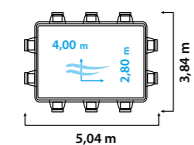

CODE	CODE ALTERNATIF	DÉSIGNATION
CRYSTAL POP!		
KITCRYS24BES6	KITCRYS24BES6	KIT PISCINE CRYSTAL POP 2,80X4,00 COL. SABLE - FILTRATION SABLE 6m³/h
KITCRYS24BIS6	KITCRYS24BIS6	KIT PISCINE CRYSTAL POP 2,80X4,00 COL. BLANC - FILTRATION SABLE 6m³/h
KITCRYS25BES6	KITCRYS25BES6	KIT PISCINE CRYSTAL POP 2,80X5,30 COL. SABLE - FILTRATION SABLE 6m³/h
KITCRYS25BIS6	KITCRYS25BIS6	KIT PISCINE CRYSTAL POP 2,80X5,30 COL. BLANC - FILTRATION SABLE 6m³/h

CRYSTAL POP! est livrée complète avec un kit d'équipements :

- > aspirateur de fond intégré,
- > une échelle de sécurité,
- > 1 ou 2 petits projecteurs à LED blanc,
- > un système de filtration à sable,
- > 1 ou 2 skimmers selon les dimensions de piscine,
- > les cales sous pieds.