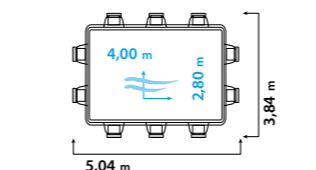

CODE	CODE ALTERNATIF	DÉSIGNATION
Classic		
KITCLA24B	KITCLA24B	KIT PISCINE CLASSIC H.120, 2,80 x 4,00 AVEC SYSTEME FILTRATION BOA
KITCLA24S6	KITCLA24S6	KIT PISCINE CLASSIC H.120, 2,80 x 4,00 AVEC SYSTEME FILTRATION SABLE 6m³/h
KITCLA25B	KITCLA25B	KIT PISCINE CLASSIC H.120, 2,80 x 5,30 AVEC SYSTEME FILTRATION BOA
KITCLA25S6	KITCLA25S6	KIT PISCINE CLASSIC H.120, 2,80 x 5,30 AVEC SYSTEME FILTRATION SABLE 6m³/h
KITCLA26B	KITCLA26B	KIT PISCINE CLASSIC H.120, 2,80 x 6,60 AVEC SYSTEME FILTRATION BOA
KITCLA26S6	KITCLA26S6	KIT PISCINE CLASSIC H.120, 2,80 x 6,60 AVEC SYSTEME FILTRATION SABLE 6m³/h
KITCLA27B	KITCLA27B	KIT PISCINE CLASSIC H.120, 2,80 x 7,80 AVEC SYSTEME FILTRATION BOA
KITCLA27S6	KITCLA27S6	KIT PISCINE CLASSIC H.120, 2,80 x 7,80 AVEC SYSTEME FILTRATION SABLE 6m³/h
KITCLA47S	KITCLA47S	KIT PISCINE CLASSIC H.120, 4,00 x 7,80 AVEC SYSTEME FILTRATION SABLE 10m³/h

Classic est livrée complète avec un kit d'équipements :

- > un filtre à sable ou à cartouche,
- > aspirateur de fond intégré,
- > une échelle de sécurité,
- > 1 skimmer,
- > des cales sous pieds.