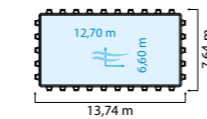

CODE	CODE ALTERNATIF	DÉSIGNATION
POP!		
KITPOP24CRS	KITPOP24CRS	KIT PISCINE POP 2,80X4,00 COL. SABLE - FILTRATION SABLE 10m³/h
KITPOP24CRS6	KITPOP24CRS6	KIT PISCINE POP 2,80X4,00 COL. SABLE - FILTRATION SABLE 6m³/h
KITPOP24LVS	KITPOP24LVS	KIT PISCINE POP 2,80X4,00 COL. LILAS - FILTRATION SABLE 10m³/h
KITPOP24LVS6	KITPOP24LVS6	KIT PISCINE POP 2,80X4,00 COL. LILAS - FILTRATION SABLE 6m³/h
KITPOP24MLS	KITPOP24MLS	KIT PISCINE POP 2,80X4,00 COL. VERT - FILTRATION SABLE 10m³/h
KITPOP24MLS6	KITPOP24MLS6	KIT PISCINE POP 2,80X4,00 COL. VERT - FILTRATION SABLE 6m³/h
KITPOP25CRS	KITPOP25CRS	KIT PISCINE POP 2,80X5,30 COL. SABLE - FILTRATION SABLE 10m³/h
KITPOP25CRS6	KITPOP25CRS6	KIT PISCINE POP 2,80X5,30 COL. SABLE - FILTRATION SABLE 6m³/h
KITPOP25LVS	KITPOP25LVS	KIT PISCINE POP 2,80X4,00 COL. LILAS - FILTRATION SABLE 10m³/h
KITPOP25LVS6	KITPOP25LVS6	KIT PISCINE POP 2,80X4,00 COL. LILAS - FILTRATION SABLE 6m³/h
KITPOP25MLS	KITPOP25MLS	KIT PISCINE POP 2,80X5,30 COL. VERT - FILTRATION SABLE 10m³/h
KITPOP25MLS6	KITPOP25MLS6	KIT PISCINE POP 2,80X5,30 COL. VERT - FILTRATION SABLE 6m³/h
KITPOP26MLS6	KITPOP26MLS6	KIT PISCINE POP 2,80X6,60 COL. VERT - FILTRATION SABLE 6m³/h
KITPOP26LVS6	KITPOP26LVS6	KIT PISCINE POP 2,80X6,60 COL. LILAS - FILTRATION SABLE 6m³/h
KITPOP26CRS6	KITPOP26CRS6	KIT PISCINE POP 2,80X6,60 COL. SABLE - FILTRATION SABLE 6m³/h
KITPOP26MLS	KITPOP26MLS	KIT PISCINE POP 2,80X6,60 COL. VERT - FILTRATION SABLE 10m³/h
KITPOP26LVS	KITPOP26LVS	KIT PISCINE POP 2,80X6,60 COL. LILAS - FILTRATION SABLE 10m³/h
KITPOP26CRS	KITPOP26CRS	KIT PISCINE POP 2,80X6,60 COL. SABLE - FILTRATION SABLE 10m³/h

POP! est livrée complète avec un kit d'équipements :

- > aspirateur de fond intégré,
- > un système de filtration à sable,
- > une échelle de sécurité,
- > 1 ou 2 skimmers selon les dimensions de piscine,
- > 1 ou 2 petits projecteurs à LED blanc,
- > les cales sous pieds.