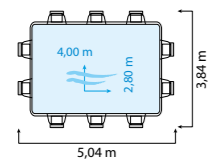

CODE	CODE ALTERNATIF	DÉSIGNATION
POP!		
KITPOP24CRS	KITPOP24CRS	KIT PISCINE POP 2,80X4,00 COL. SABLE - FILTRATION SABLE 10m³/h
KITPOP24CRS6	KITPOP24CRS6	KIT PISCINE POP 2,80X4,00 COL. SABLE - FILTRATION SABLE 6m³/h
KITPOP24LVS	KITPOP24LVS	KIT PISCINE POP 2,80X4,00 COL. LILAS - FILTRATION SABLE 10m³/h
KITPOP24LVS6	KITPOP24LVS6	KIT PISCINE POP 2,80X4,00 COL. LILAS - FILTRATION SABLE 6m³/h
KITPOP24MLS	KITPOP24MLS	KIT PISCINE POP 2,80X4,00 COL. VERT - FILTRATION SABLE 10m³/h
KITPOP24MLS6	KITPOP24MLS6	KIT PISCINE POP 2,80X4,00 COL. VERT - FILTRATION SABLE 6m³/h
KITPOP25CRS	KITPOP25CRS	KIT PISCINE POP 2,80X5,30 COL. SABLE - FILTRATION SABLE 10m³/h
KITPOP25CRS6	KITPOP25CRS6	KIT PISCINE POP 2,80X5,30 COL. SABLE - FILTRATION SABLE 6m³/h
KITPOP25LVS	KITPOP25LVS	KIT PISCINE POP 2,80X4,00 COL. LILAS - FILTRATION SABLE 10m³/h
KITPOP25LVS6	KITPOP25LVS6	KIT PISCINE POP 2,80X4,00 COL. LILAS - FILTRATION SABLE 6m³/h
KITPOP25MLS	KITPOP25MLS	KIT PISCINE POP 2,80X5,30 COL. VERT - FILTRATION SABLE 10m³/h
KITPOP25MLS6	KITPOP25MLS6	KIT PISCINE POP 2,80X5,30 COL. VERT - FILTRATION SABLE 6m³/h
KITPOP26MLS6	KITPOP26MLS6	KIT PISCINE POP 2,80X6,60 COL. VERT - FILTRATION SABLE 6m³/h
KITPOP26LVS6	KITPOP26LVS6	KIT PISCINE POP 2,80X6,60 COL. LILAS - FILTRATION SABLE 6m³/h
KITPOP26CRS6	KITPOP26CRS6	KIT PISCINE POP 2,80X6,60 COL. SABLE - FILTRATION SABLE 6m³/h
KITPOP26MLS	KITPOP26MLS	KIT PISCINE POP 2,80X6,60 COL. VERT - FILTRATION SABLE 10m³/h
KITPOP26LVS	KITPOP26LVS	KIT PISCINE POP 2,80X6,60 COL. LILAS - FILTRATION SABLE 10m³/h
KITPOP26CRS	KITPOP26CRS	KIT PISCINE POP 2,80X6,60 COL. SABLE - FILTRATION SABLE 10m³/h

POP! est livrée complète avec un kit d'équipements :

- > aspirateur de fond intégré,
- > un système de filtration à sable,
- > une échelle de sécurité,
- > 1 ou 2 skimmers selon les dimensions de piscine,
- > 1 ou 2 petits projecteurs à LED blanc,
- > les cales sous pieds.