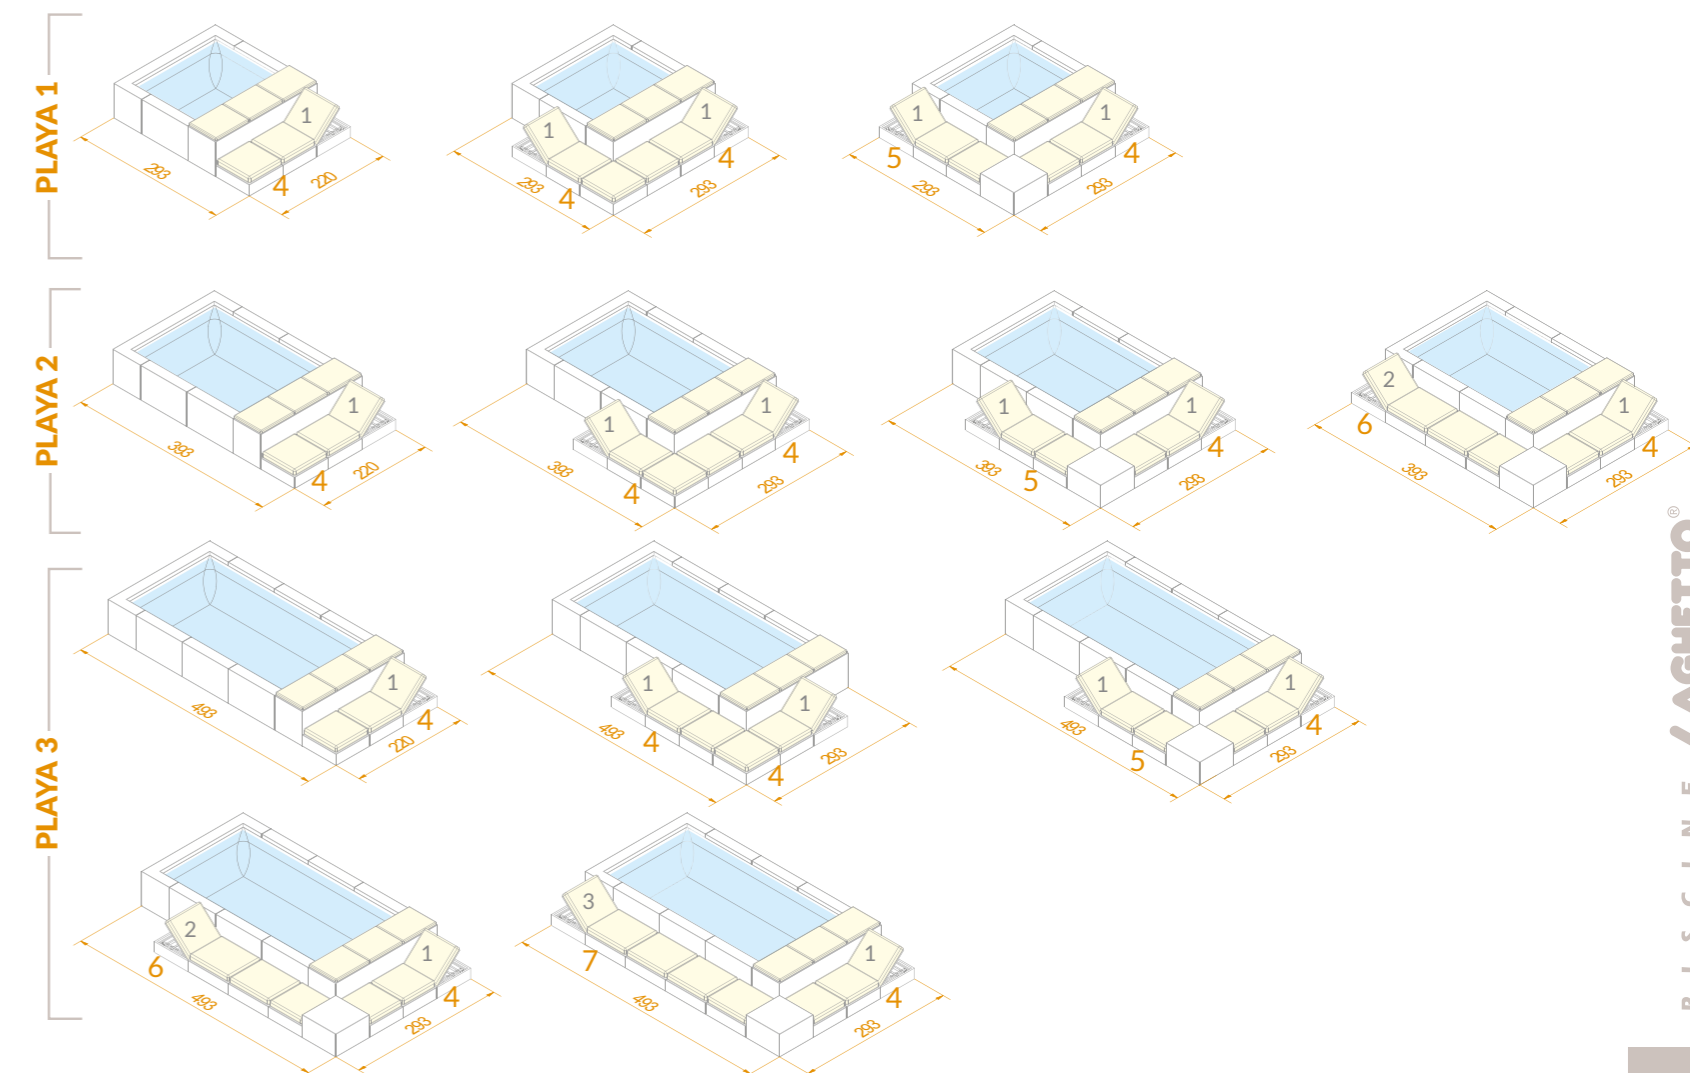

PLAYA LIVING

EXEMPLES DE CONFIGURATION avec KIT COUSSINS