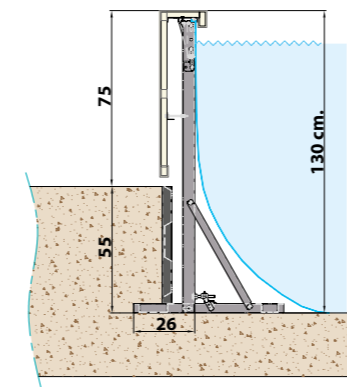

Divina, piscine hors sol semi-enterrée. Raffinement & adaptabilité.

Pour une piscine personnalisée, ajouter des éléments LIVING : pour se retrouver autour de cet espace aquatique en toute convivialité...

Retrouvez les Kits LIVING
> pages 22 & 23

Piscine semi-enterrée. Livrée avec des panneaux de construction à enterrer, destinée aussi à des espaces non dotés de dalle en béton.

Profitez d'une piscine semi-enterrée d'une profondeur de 1,30 m. Avec local technique discrètement enterré sous l'espace bain de soleil. Au choix, Filtre à cartouche, solution vertueuse ou Filtre à sable

Panneaux extérieurs et margelles finition DIVA, en fibre synthétique tressée. 2 coloris au choix :

Revêtement intérieur Liner

Divina	Dimensions du bassin	Hauteur Totale	Hauteur d'eau	Volume d'eau	Dimensions MIROIR D'EAU
35	340 x 610 cm	130 cm	120 cm	18 m³	300 x 500 cm
36	340 x 710 cm	130 cm	120 cm	21,6 m³	300 x 600 cm
37	340 x 810 cm	130 cm	120 cm	25,2 m³	300 x 700 cm
48	440 x 910 cm	130 cm	120 cm	38,4 m³	400 x 800 cm

Divina 5-2 years WARRANTY
GARANTIE BASSIN : 5 ANS
GARANTIE ACCESSOIRES : 2 ANS