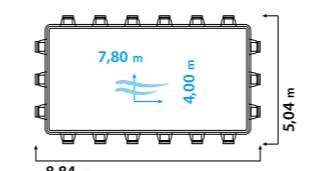

CODE	CODE ALTERNATIF	DÉSIGNATION
Classic		
KITCLA24B	KITCLA24B	KIT PISCINE CLASSIC H.120, 2,80 x 4,00 AVEC SYSTEME FILTRATION BOA
KITCLA24S6	KITCLA24S6	KIT PISCINE CLASSIC H.120, 2,80 x 4,00 AVEC SYSTEME FILTRATION SABLE 6m³/h
KITCLA25B	KITCLA25B	KIT PISCINE CLASSIC H.120, 2,80 x 5,30 AVEC SYSTEME FILTRATION BOA
KITCLA25S6	KITCLA25S6	KIT PISCINE CLASSIC H.120, 2,80 x 5,30 AVEC SYSTEME FILTRATION SABLE 6m³/h
KITCLA26B	KITCLA26B	KIT PISCINE CLASSIC H.120, 2,80 x 6,60 AVEC SYSTEME FILTRATION BOA
KITCLA26S6	KITCLA26S6	KIT PISCINE CLASSIC H.120, 2,80 x 6,60 AVEC SYSTEME FILTRATION SABLE 6m³/h
KITCLA27B	KITCLA27B	KIT PISCINE CLASSIC H.120, 2,80 x 7,80 AVEC SYSTEME FILTRATION BOA
KITCLA27S6	KITCLA27S6	KIT PISCINE CLASSIC H.120, 2,80 x 7,80 AVEC SYSTEME FILTRATION SABLE 6m³/h
KITCLA47S	KITCLA47S	KIT PISCINE CLASSIC H.120, 4,00 x 7,80 AVEC SYSTEME FILTRATION SABLE 10m³/h

Classic est livrée complète avec un kit d'équipements :

- > un filtre à sable ou à cartouche,
- > aspirateur de fond intégré,
- > une échelle de sécurité,
- > 1 skimmer,
- > des cales sous pieds.