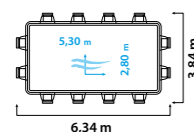

CODE	CODE ALTERNATIF	DÉSIGNATION
CRYSTAL POP!		
KITCRYS24BES6	KITCRYS24BES6	KIT PISCINE CRYSTAL POP 2,80X4,00 COL. SABLE - FILTRATION SABLE 6m³/h
KITCRYS24BIS6	KITCRYS24BIS6	KIT PISCINE CRYSTAL POP 2,80X4,00 COL. BLANC - FILTRATION SABLE 6m³/h
KITCRYS25BES6	KITCRYS25BES6	KIT PISCINE CRYSTAL POP 2,80X5,30 COL. SABLE - FILTRATION SABLE 6m³/h
KITCRYS25BIS6	KITCRYS25BIS6	KIT PISCINE CRYSTAL POP 2,80X5,30 COL. BLANC - FILTRATION SABLE 6m³/h

CRYSTAL POP! est livrée complète avec un kit d'équipements :

- > aspirateur de fond intégré,
- > une échelle de sécurité,
- > 1 ou 2 petits projecteurs à LED blanc,
- > un système de filtration à sable,
- > 1 ou 2 skimmers selon les dimensions de piscine,
- > les cales sous pieds.