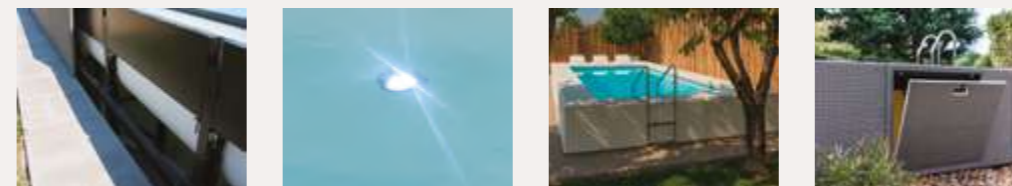

### INFINITY *Divina*

Pour créer dans tous les espaces extérieurs une zone de convivialité & de sérénité

Piscine semi-enterrée avec canal de débordement

À monter uniquement sur une base en béton armé.

INFINITY <i>Divina</i>	Dimensions du bassin	Hauteur Totale	Hauteur d'eau	Volume d'eau	Dimensions MIROIR D'EAU
35	425 x 725 cm	137 cm	130 cm	24 m <sup>3</sup>	300 x 500 cm
36	425 x 825 cm	137 cm	130 cm	28 m <sup>3</sup>	300 x 600 cm
37	425 x 925 cm	137 cm	130 cm	32 m <sup>3</sup>	300 x 700 cm
48	525 x 1 025 cm	137 cm	130 cm	47 m <sup>3</sup>	400 x 800 cm