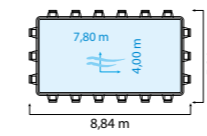

CODE	CODE ALTERNATIF	DÉSIGNATION
POP!		
KITPOP24CRS	KITPOP24CRS	KIT PISCINE POP 2,80X4,00 COL. SABLE - FILTRATION SABLE 10m³/h
KITPOP24CRS6	KITPOP24CRS6	KIT PISCINE POP 2,80X4,00 COL. SABLE - FILTRATION SABLE 6m³/h
KITPOP24LVS	KITPOP24LVS	KIT PISCINE POP 2,80X4,00 COL. LILAS - FILTRATION SABLE 10m³/h
KITPOP24LVS6	KITPOP24LVS6	KIT PISCINE POP 2,80X4,00 COL. LILAS - FILTRATION SABLE 6m³/h
KITPOP24MLS	KITPOP24MLS	KIT PISCINE POP 2,80X4,00 COL. VERT - FILTRATION SABLE 10m³/h
KITPOP24MLS6	KITPOP24MLS6	KIT PISCINE POP 2,80X4,00 COL. VERT - FILTRATION SABLE 6m³/h
KITPOP25CRS	KITPOP25CRS	KIT PISCINE POP 2,80X5,30 COL. SABLE - FILTRATION SABLE 10m³/h
KITPOP25CRS6	KITPOP25CRS6	KIT PISCINE POP 2,80X5,30 COL. SABLE - FILTRATION SABLE 6m³/h
KITPOP25LVS	KITPOP25LVS	KIT PISCINE POP 2,80X4,00 COL. LILAS - FILTRATION SABLE 10m³/h
KITPOP25LVS6	KITPOP25LVS6	KIT PISCINE POP 2,80X4,00 COL. LILAS - FILTRATION SABLE 6m³/h
KITPOP25MLS	KITPOP25MLS	KIT PISCINE POP 2,80X5,30 COL. VERT - FILTRATION SABLE 10m³/h
KITPOP25MLS6	KITPOP25MLS6	KIT PISCINE POP 2,80X5,30 COL. VERT - FILTRATION SABLE 6m³/h
KITPOP26MLS6	KITPOP26MLS6	KIT PISCINE POP 2,80X6,60 COL. VERT - FILTRATION SABLE 6m³/h
KITPOP26LVS6	KITPOP26LVS6	KIT PISCINE POP 2,80X6,60 COL. LILAS - FILTRATION SABLE 6m³/h
KITPOP26CRS6	KITPOP26CRS6	KIT PISCINE POP 2,80X6,60 COL. SABLE - FILTRATION SABLE 6m³/h
KITPOP26MLS	KITPOP26MLS	KIT PISCINE POP 2,80X6,60 COL. VERT - FILTRATION SABLE 10m³/h
KITPOP26LVS	KITPOP26LVS	KIT PISCINE POP 2,80X6,60 COL. LILAS - FILTRATION SABLE 10m³/h
KITPOP26CRS	KITPOP26CRS	KIT PISCINE POP 2,80X6,60 COL. SABLE - FILTRATION SABLE 10m³/h

POP! est livrée complète avec un kit d'équipements :

- > aspirateur de fond intégré,
- > un système de filtration à sable,
- > une échelle de sécurité,
- > 1 ou 2 skimmers selon les dimensions de piscine,
- > 1 ou 2 petits projecteurs à LED blanc,
- > les cales sous pieds.