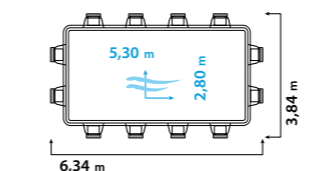

CODE	CODE ALTERNATIF	DÉSIGNATION
Classic		
KITCLA24B	KITCLA24B	KIT PISCINE CLASSIC H.120, 2,80 x 4,00 AVEC SYSTEME FILTRATION BOA
KITCLA24S6	KITCLA24S6	KIT PISCINE CLASSIC H.120, 2,80 x 4,00 AVEC SYSTEME FILTRATION SABLE 6m³/h
KITCLA25B	KITCLA25B	KIT PISCINE CLASSIC H.120, 2,80 x 5,30 AVEC SYSTEME FILTRATION BOA
KITCLA25S6	KITCLA25S6	KIT PISCINE CLASSIC H.120, 2,80 x 5,30 AVEC SYSTEME FILTRATION SABLE 6m³/h
KITCLA26B	KITCLA26B	KIT PISCINE CLASSIC H.120, 2,80 x 6,60 AVEC SYSTEME FILTRATION BOA
KITCLA26S6	KITCLA26S6	KIT PISCINE CLASSIC H.120, 2,80 x 6,60 AVEC SYSTEME FILTRATION SABLE 6m³/h
KITCLA27B	KITCLA27B	KIT PISCINE CLASSIC H.120, 2,80 x 7,80 AVEC SYSTEME FILTRATION BOA
KITCLA27S6	KITCLA27S6	KIT PISCINE CLASSIC H.120, 2,80 x 7,80 AVEC SYSTEME FILTRATION SABLE 6m³/h
KITCLA47S	KITCLA47S	KIT PISCINE CLASSIC H.120, 4,00 x 7,80 AVEC SYSTEME FILTRATION SABLE 10m³/h

Classic est livrée complète avec un kit d'équipements :

- > un filtre à sable ou à cartouche,
- > aspirateur de fond intégré,
- > une échelle de sécurité,
- > 1 skimmer,
- > des cales sous pieds.