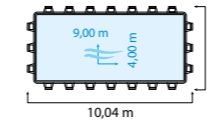

CODE	CODE ALTERNATIF	DÉSIGNATION
POP!		
KITPOP24CRS	KITPOP24CRS	KIT PISCINE POP 2,80X4,00 COL. SABLE - FILTRATION SABLE 10m³/h
KITPOP24CRS6	KITPOP24CRS6	KIT PISCINE POP 2,80X4,00 COL. SABLE - FILTRATION SABLE 6m³/h
KITPOP24LVS	KITPOP24LVS	KIT PISCINE POP 2,80X4,00 COL. LILAS - FILTRATION SABLE 10m³/h
KITPOP24LVS6	KITPOP24LVS6	KIT PISCINE POP 2,80X4,00 COL. LILAS - FILTRATION SABLE 6m³/h
KITPOP24MLS	KITPOP24MLS	KIT PISCINE POP 2,80X4,00 COL. VERT - FILTRATION SABLE 10m³/h
KITPOP24MLS6	KITPOP24MLS6	KIT PISCINE POP 2,80X4,00 COL. VERT - FILTRATION SABLE 6m³/h
KITPOP25CRS	KITPOP25CRS	KIT PISCINE POP 2,80X5,30 COL. SABLE - FILTRATION SABLE 10m³/h
KITPOP25CRS6	KITPOP25CRS6	KIT PISCINE POP 2,80X5,30 COL. SABLE - FILTRATION SABLE 6m³/h
KITPOP25LVS	KITPOP25LVS	KIT PISCINE POP 2,80X4,00 COL. LILAS - FILTRATION SABLE 10m³/h
KITPOP25LVS6	KITPOP25LVS6	KIT PISCINE POP 2,80X4,00 COL. LILAS - FILTRATION SABLE 6m³/h
KITPOP25MLS	KITPOP25MLS	KIT PISCINE POP 2,80X5,30 COL. VERT - FILTRATION SABLE 10m³/h
KITPOP25MLS6	KITPOP25MLS6	KIT PISCINE POP 2,80X5,30 COL. VERT - FILTRATION SABLE 6m³/h
KITPOP26MLS6	KITPOP26MLS6	KIT PISCINE POP 2,80X6,60 COL. VERT - FILTRATION SABLE 6m³/h
KITPOP26LVS6	KITPOP26LVS6	KIT PISCINE POP 2,80X6,60 COL. LILAS - FILTRATION SABLE 6m³/h
KITPOP26CRS6	KITPOP26CRS6	KIT PISCINE POP 2,80X6,60 COL. SABLE - FILTRATION SABLE 6m³/h
KITPOP26MLS	KITPOP26MLS	KIT PISCINE POP 2,80X6,60 COL. VERT - FILTRATION SABLE 10m³/h
KITPOP26LVS	KITPOP26LVS	KIT PISCINE POP 2,80X6,60 COL. LILAS - FILTRATION SABLE 10m³/h
KITPOP26CRS	KITPOP26CRS	KIT PISCINE POP 2,80X6,60 COL. SABLE - FILTRATION SABLE 10m³/h

POP! est livrée complète avec un kit d'équipements :

- > aspirateur de fond intégré,
- > un système de filtration à sable,
- > une échelle de sécurité,
- > 1 ou 2 skimmers selon les dimensions de piscine,
- > 1 ou 2 petits projecteurs à LED blanc,
- > les cales sous pieds.