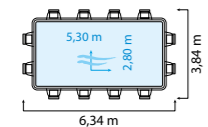

CODE	CODE ALTERNATIF	DÉSIGNATION
POP!		
KITPOP24CRS	KITPOP24CRS	KIT PISCINE POP 2,80X4,00 COL. SABLE - FILTRATION SABLE 10m³/h
KITPOP24CRS6	KITPOP24CRS6	KIT PISCINE POP 2,80X4,00 COL. SABLE - FILTRATION SABLE 6m³/h
KITPOP24LVS	KITPOP24LVS	KIT PISCINE POP 2,80X4,00 COL. LILAS - FILTRATION SABLE 10m³/h
KITPOP24LVS6	KITPOP24LVS6	KIT PISCINE POP 2,80X4,00 COL. LILAS - FILTRATION SABLE 6m³/h
KITPOP24MLS	KITPOP24MLS	KIT PISCINE POP 2,80X4,00 COL. VERT - FILTRATION SABLE 10m³/h
KITPOP24MLS6	KITPOP24MLS6	KIT PISCINE POP 2,80X4,00 COL. VERT - FILTRATION SABLE 6m³/h
KITPOP25CRS	KITPOP25CRS	KIT PISCINE POP 2,80X5,30 COL. SABLE - FILTRATION SABLE 10m³/h
KITPOP25CRS6	KITPOP25CRS6	KIT PISCINE POP 2,80X5,30 COL. SABLE - FILTRATION SABLE 6m³/h
KITPOP25LVS	KITPOP25LVS	KIT PISCINE POP 2,80X4,00 COL. LILAS - FILTRATION SABLE 10m³/h
KITPOP25LVS6	KITPOP25LVS6	KIT PISCINE POP 2,80X4,00 COL. LILAS - FILTRATION SABLE 6m³/h
KITPOP25MLS	KITPOP25MLS	KIT PISCINE POP 2,80X5,30 COL. VERT - FILTRATION SABLE 10m³/h
KITPOP25MLS6	KITPOP25MLS6	KIT PISCINE POP 2,80X5,30 COL. VERT - FILTRATION SABLE 6m³/h
KITPOP26MLS6	KITPOP26MLS6	KIT PISCINE POP 2,80X6,60 COL. VERT - FILTRATION SABLE 6m³/h
KITPOP26LVS6	KITPOP26LVS6	KIT PISCINE POP 2,80X6,60 COL. LILAS - FILTRATION SABLE 6m³/h
KITPOP26CRS6	KITPOP26CRS6	KIT PISCINE POP 2,80X6,60 COL. SABLE - FILTRATION SABLE 6m³/h
KITPOP26MLS	KITPOP26MLS	KIT PISCINE POP 2,80X6,60 COL. VERT - FILTRATION SABLE 10m³/h
KITPOP26LVS	KITPOP26LVS	KIT PISCINE POP 2,80X6,60 COL. LILAS - FILTRATION SABLE 10m³/h
KITPOP26CRS	KITPOP26CRS	KIT PISCINE POP 2,80X6,60 COL. SABLE - FILTRATION SABLE 10m³/h

POP! est livrée complète avec un kit d'équipements :

- > aspirateur de fond intégré,
- > un système de filtration à sable,
- > une échelle de sécurité,
- > 1 ou 2 skimmers selon les dimensions de piscine,
- > 1 ou 2 petits projecteurs à LED blanc,
- > les cales sous pieds.