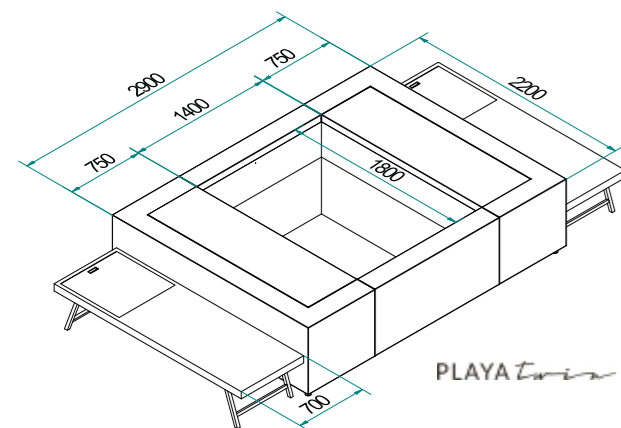

CODE	CODE ALTERNATIF	DÉSIGNATION
PLAYA Twin		
KITPLATW1BIBI	75464	KIT PLAYA TWIN - BLANC LAGHETTO
KITPLATW1BIGR	75465	KIT PLAYA TWIN - GRIS
PLATWCUSN	PLATWCUSN	BAIN DE SOLEIL EN SKY NAUTIQUE POUR PLAYA TWIN - NATURAL
PLATWCUSG	PLATWCUSG	BAIN DE SOLEIL EN SKY NAUTIQUE POUR PLAYA TWIN - GRIS
PLATWLRB	PLATWLRB	TRANSAT RELAX POUR PLAYA TWIN - BLANC LAGHETTO
PLATWLRG	PLATWLRG	TRANSAT RELAX POUR PLAYA TWIN - GRIS

PISCINE + HYDRO + RÉCHAUFFEUR

PLAYA TWIN est livrée complète avec :

- > sa structure,
- > 1 revêtement liner blanc,
- > 1 skimmer avec préfiltre & filtration à cartouche,
- > 1 projecteur LED,
- > 2 transats Relax,
- > 1 couverture isothermique.

Le local technique est intégré au meuble :

- > Pompe à induction 230V 115 W avec débit 7m³/h
- > Réchauffeur électrique 230 V, 2000 W, protection IPX5
- > Air blower 230V
- > Transformateur 230V 12V 10VA pour l'éclairage Led