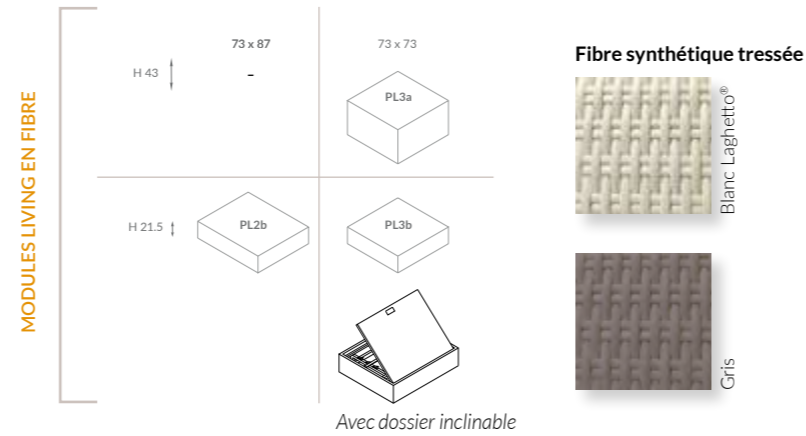

Version **PLAYA LIVING** | Versions **PLAYA LIVING & PLAYA LIVING** avec dossier inclinable 4 positions