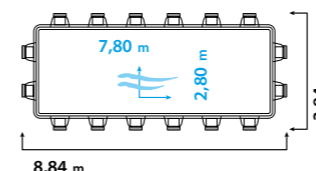

CODE	CODE ALTERNATIF	DÉSIGNATION
Classic		
KITCLA24B	KITCLA24B	KIT PISCINE CLASSIC H.120, 2,80 x 4,00 AVEC SYSTEME FILTRATION BOA
KITCLA24S6	KITCLA24S6	KIT PISCINE CLASSIC H.120, 2,80 x 4,00 AVEC SYSTEME FILTRATION SABLE 6m³/h
KITCLA25B	KITCLA25B	KIT PISCINE CLASSIC H.120, 2,80 x 5,30 AVEC SYSTEME FILTRATION BOA
KITCLA25S6	KITCLA25S6	KIT PISCINE CLASSIC H.120, 2,80 x 5,30 AVEC SYSTEME FILTRATION SABLE 6m³/h
KITCLA26B	KITCLA26B	KIT PISCINE CLASSIC H.120, 2,80 x 6,60 AVEC SYSTEME FILTRATION BOA
KITCLA26S6	KITCLA26S6	KIT PISCINE CLASSIC H.120, 2,80 x 6,60 AVEC SYSTEME FILTRATION SABLE 6m³/h
KITCLA27B	KITCLA27B	KIT PISCINE CLASSIC H.120, 2,80 x 7,80 AVEC SYSTEME FILTRATION BOA
KITCLA27S6	KITCLA27S6	KIT PISCINE CLASSIC H.120, 2,80 x 7,80 AVEC SYSTEME FILTRATION SABLE 6m³/h
KITCLA47S	KITCLA47S	KIT PISCINE CLASSIC H.120, 4,00 x 7,80 AVEC SYSTEME FILTRATION SABLE 10m³/h

Classic est livrée complète avec un kit d'équipements :

- > un filtre à sable ou à cartouche,
- > aspirateur de fond intégré,
- > une échelle de sécurité,
- > 1 skimmer,
- > des cales sous pieds.