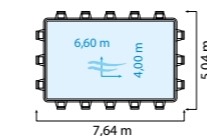

CODE	CODE ALTERNATIF	DÉSIGNATION
POP!		
KITPOP24CRS	KITPOP24CRS	KIT PISCINE POP 2,80X4,00 COL. SABLE - FILTRATION SABLE 10m³/h
KITPOP24CRS6	KITPOP24CRS6	KIT PISCINE POP 2,80X4,00 COL. SABLE - FILTRATION SABLE 6m³/h
KITPOP24LVS	KITPOP24LVS	KIT PISCINE POP 2,80X4,00 COL. LILAS - FILTRATION SABLE 10m³/h
KITPOP24LVS6	KITPOP24LVS6	KIT PISCINE POP 2,80X4,00 COL. LILAS - FILTRATION SABLE 6m³/h
KITPOP24MLS	KITPOP24MLS	KIT PISCINE POP 2,80X4,00 COL. VERT - FILTRATION SABLE 10m³/h
KITPOP24MLS6	KITPOP24MLS6	KIT PISCINE POP 2,80X4,00 COL. VERT - FILTRATION SABLE 6m³/h
KITPOP25CRS	KITPOP25CRS	KIT PISCINE POP 2,80X5,30 COL. SABLE - FILTRATION SABLE 10m³/h
KITPOP25CRS6	KITPOP25CRS6	KIT PISCINE POP 2,80X5,30 COL. SABLE - FILTRATION SABLE 6m³/h
KITPOP25LVS	KITPOP25LVS	KIT PISCINE POP 2,80X4,00 COL. LILAS - FILTRATION SABLE 10m³/h
KITPOP25LVS6	KITPOP25LVS6	KIT PISCINE POP 2,80X4,00 COL. LILAS - FILTRATION SABLE 6m³/h
KITPOP25MLS	KITPOP25MLS	KIT PISCINE POP 2,80X5,30 COL. VERT - FILTRATION SABLE 10m³/h
KITPOP25MLS6	KITPOP25MLS6	KIT PISCINE POP 2,80X5,30 COL. VERT - FILTRATION SABLE 6m³/h
KITPOP26MLS6	KITPOP26MLS6	KIT PISCINE POP 2,80X6,60 COL. VERT - FILTRATION SABLE 6m³/h
KITPOP26LVS6	KITPOP26LVS6	KIT PISCINE POP 2,80X6,60 COL. LILAS - FILTRATION SABLE 6m³/h
KITPOP26CRS6	KITPOP26CRS6	KIT PISCINE POP 2,80X6,60 COL. SABLE - FILTRATION SABLE 6m³/h
KITPOP26MLS	KITPOP26MLS	KIT PISCINE POP 2,80X6,60 COL. VERT - FILTRATION SABLE 10m³/h
KITPOP26LVS	KITPOP26LVS	KIT PISCINE POP 2,80X6,60 COL. LILAS - FILTRATION SABLE 10m³/h
KITPOP26CRS	KITPOP26CRS	KIT PISCINE POP 2,80X6,60 COL. SABLE - FILTRATION SABLE 10m³/h

POP! est livrée complète avec un kit d'équipements :

- > aspirateur de fond intégré,
- > un système de filtration à sable,
- > une échelle de sécurité,
- > 1 ou 2 skimmers selon les dimensions de piscine,
- > 1 ou 2 petits projecteurs à LED blanc,
- > les cales sous pieds.