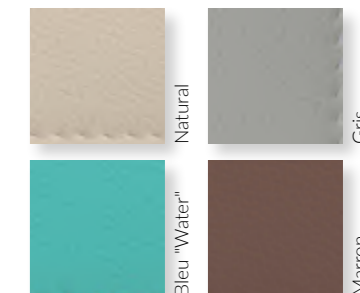

Panneaux extérieurs avec fibre synthétique tressée, sur châssis en aluminium. 2 coloris proposés

Blanc Laghetto®

Gris

PLAYA

5-2 years WARRANTY

GARANTIE BASSIN : 5 ANS
GARANTIE ACCESSOIRES : 2 ANS

PLAYA					
	Dimensions du bassin	Hauteur Totale	Hauteur d'eau	Volume d'eau	Dimensions MIROIR D'EAU
PLAYA 1	220 x 220 cm	70 cm	55 cm	1,2 m³	140 x 180 x 55 cm
PLAYA 2	220 x 320 cm	70 cm	55 cm	2 m³	240 x 180 x 55 cm
PLAYA 3	220 x 420 cm	70 cm	55 cm	3 m³	340 x 180 x 55 cm