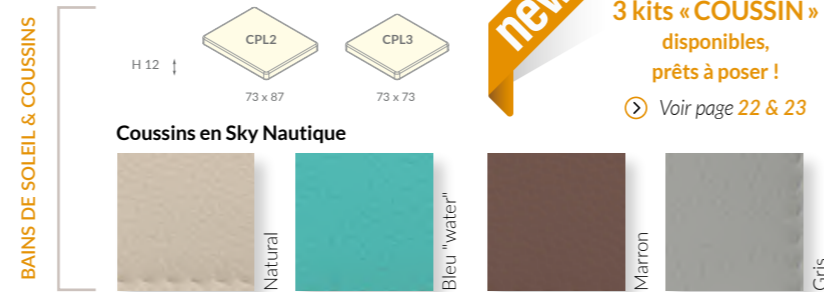

Version **PLAYA LIVING** | Versions **PLAYA LIVING & PLAYA LIVING** avec dossier inclinable 4 positions