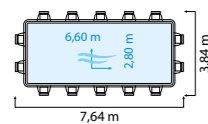

CODE	CODE ALTERNATIF	DÉSIGNATION
POP!		
KITPOP24CRS	KITPOP24CRS	KIT PISCINE POP 2,80X4,00 COL. SABLE - FILTRATION SABLE 10m³/h
KITPOP24CRS6	KITPOP24CRS6	KIT PISCINE POP 2,80X4,00 COL. SABLE - FILTRATION SABLE 6m³/h
KITPOP24LVS	KITPOP24LVS	KIT PISCINE POP 2,80X4,00 COL. LILAS - FILTRATION SABLE 10m³/h
KITPOP24LVS6	KITPOP24LVS6	KIT PISCINE POP 2,80X4,00 COL. LILAS - FILTRATION SABLE 6m³/h
KITPOP24MLS	KITPOP24MLS	KIT PISCINE POP 2,80X4,00 COL. VERT - FILTRATION SABLE 10m³/h
KITPOP24MLS6	KITPOP24MLS6	KIT PISCINE POP 2,80X4,00 COL. VERT - FILTRATION SABLE 6m³/h
KITPOP25CRS	KITPOP25CRS	KIT PISCINE POP 2,80X5,30 COL. SABLE - FILTRATION SABLE 10m³/h
KITPOP25CRS6	KITPOP25CRS6	KIT PISCINE POP 2,80X5,30 COL. SABLE - FILTRATION SABLE 6m³/h
KITPOP25LVS	KITPOP25LVS	KIT PISCINE POP 2,80X4,00 COL. LILAS - FILTRATION SABLE 10m³/h
KITPOP25LVS6	KITPOP25LVS6	KIT PISCINE POP 2,80X4,00 COL. LILAS - FILTRATION SABLE 6m³/h
KITPOP25MLS	KITPOP25MLS	KIT PISCINE POP 2,80X5,30 COL. VERT - FILTRATION SABLE 10m³/h
KITPOP25MLS6	KITPOP25MLS6	KIT PISCINE POP 2,80X5,30 COL. VERT - FILTRATION SABLE 6m³/h
KITPOP26MLS6	KITPOP26MLS6	KIT PISCINE POP 2,80X6,60 COL. VERT - FILTRATION SABLE 6m³/h
KITPOP26LVS6	KITPOP26LVS6	KIT PISCINE POP 2,80X6,60 COL. LILAS - FILTRATION SABLE 6m³/h
KITPOP26CRS6	KITPOP26CRS6	KIT PISCINE POP 2,80X6,60 COL. SABLE - FILTRATION SABLE 6m³/h
KITPOP26MLS	KITPOP26MLS	KIT PISCINE POP 2,80X6,60 COL. VERT - FILTRATION SABLE 10m³/h
KITPOP26LVS	KITPOP26LVS	KIT PISCINE POP 2,80X6,60 COL. LILAS - FILTRATION SABLE 10m³/h
KITPOP26CRS	KITPOP26CRS	KIT PISCINE POP 2,80X6,60 COL. SABLE - FILTRATION SABLE 10m³/h

POP! est livrée complète avec un kit d'équipements :

- > aspirateur de fond intégré,
- > un système de filtration à sable,
- > une échelle de sécurité,
- > 1 ou 2 skimmers selon les dimensions de piscine,
- > 1 ou 2 petits projecteurs à LED blanc,
- > les cales sous pieds.