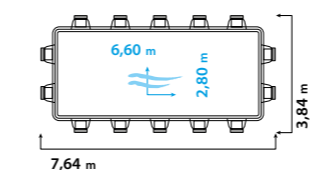

CODE	CODE ALTERNATIF	DÉSIGNATION
Classic		
KITCLA24B	KITCLA24B	KIT PISCINE CLASSIC H.120, 2,80 x 4,00 AVEC SYSTEME FILTRATION BOA
KITCLA24S6	KITCLA24S6	KIT PISCINE CLASSIC H.120, 2,80 x 4,00 AVEC SYSTEME FILTRATION SABLE 6m³/h
KITCLA25B	KITCLA25B	KIT PISCINE CLASSIC H.120, 2,80 x 5,30 AVEC SYSTEME FILTRATION BOA
KITCLA25S6	KITCLA25S6	KIT PISCINE CLASSIC H.120, 2,80 x 5,30 AVEC SYSTEME FILTRATION SABLE 6m³/h
KITCLA26B	KITCLA26B	KIT PISCINE CLASSIC H.120, 2,80 x 6,60 AVEC SYSTEME FILTRATION BOA
KITCLA26S6	KITCLA26S6	KIT PISCINE CLASSIC H.120, 2,80 x 6,60 AVEC SYSTEME FILTRATION SABLE 6m³/h
KITCLA27B	KITCLA27B	KIT PISCINE CLASSIC H.120, 2,80 x 7,80 AVEC SYSTEME FILTRATION BOA
KITCLA27S6	KITCLA27S6	KIT PISCINE CLASSIC H.120, 2,80 x 7,80 AVEC SYSTEME FILTRATION SABLE 6m³/h
KITCLA47S	KITCLA47S	KIT PISCINE CLASSIC H.120, 4,00 x 7,80 AVEC SYSTEME FILTRATION SABLE 10m³/h

Classic est livrée complète avec un kit d'équipements :

- > un filtre à sable ou à cartouche,
- > aspirateur de fond intégré,
- > une échelle de sécurité,
- > 1 skimmer,
- > des cales sous pieds.